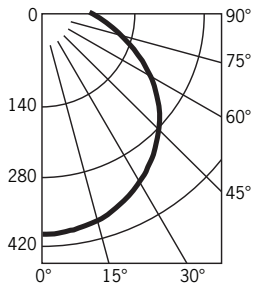

Candela Curve

Candlepower Summary

FROM 0	CANDELA	LUMENS
0	394	
5	392	37
15	382	107
25	359	165
35	327	203
45	287	219
55	238	211
65	183	179
75	132	136
85	90	97
95	61	65

Coefficients of Utilization

RC RW	80%		70%		50%	
	50%	30%	50%	30%	50%	30%
0	48	48	46	46	43	43
1	41	38	39	37	36	35
2	35	32	34	31	31	29
3	30	27	29	26	27	24
4	27	23	26	22	24	21
5	24	20	23	19	21	18
6	21	17	21	17	19	16
7	19	15	19	15	17	14
8	17	14	17	14	16	13
9	16	13	16	12	15	12
10	15	11	14	11	13	11

Beam Distribution: 122°